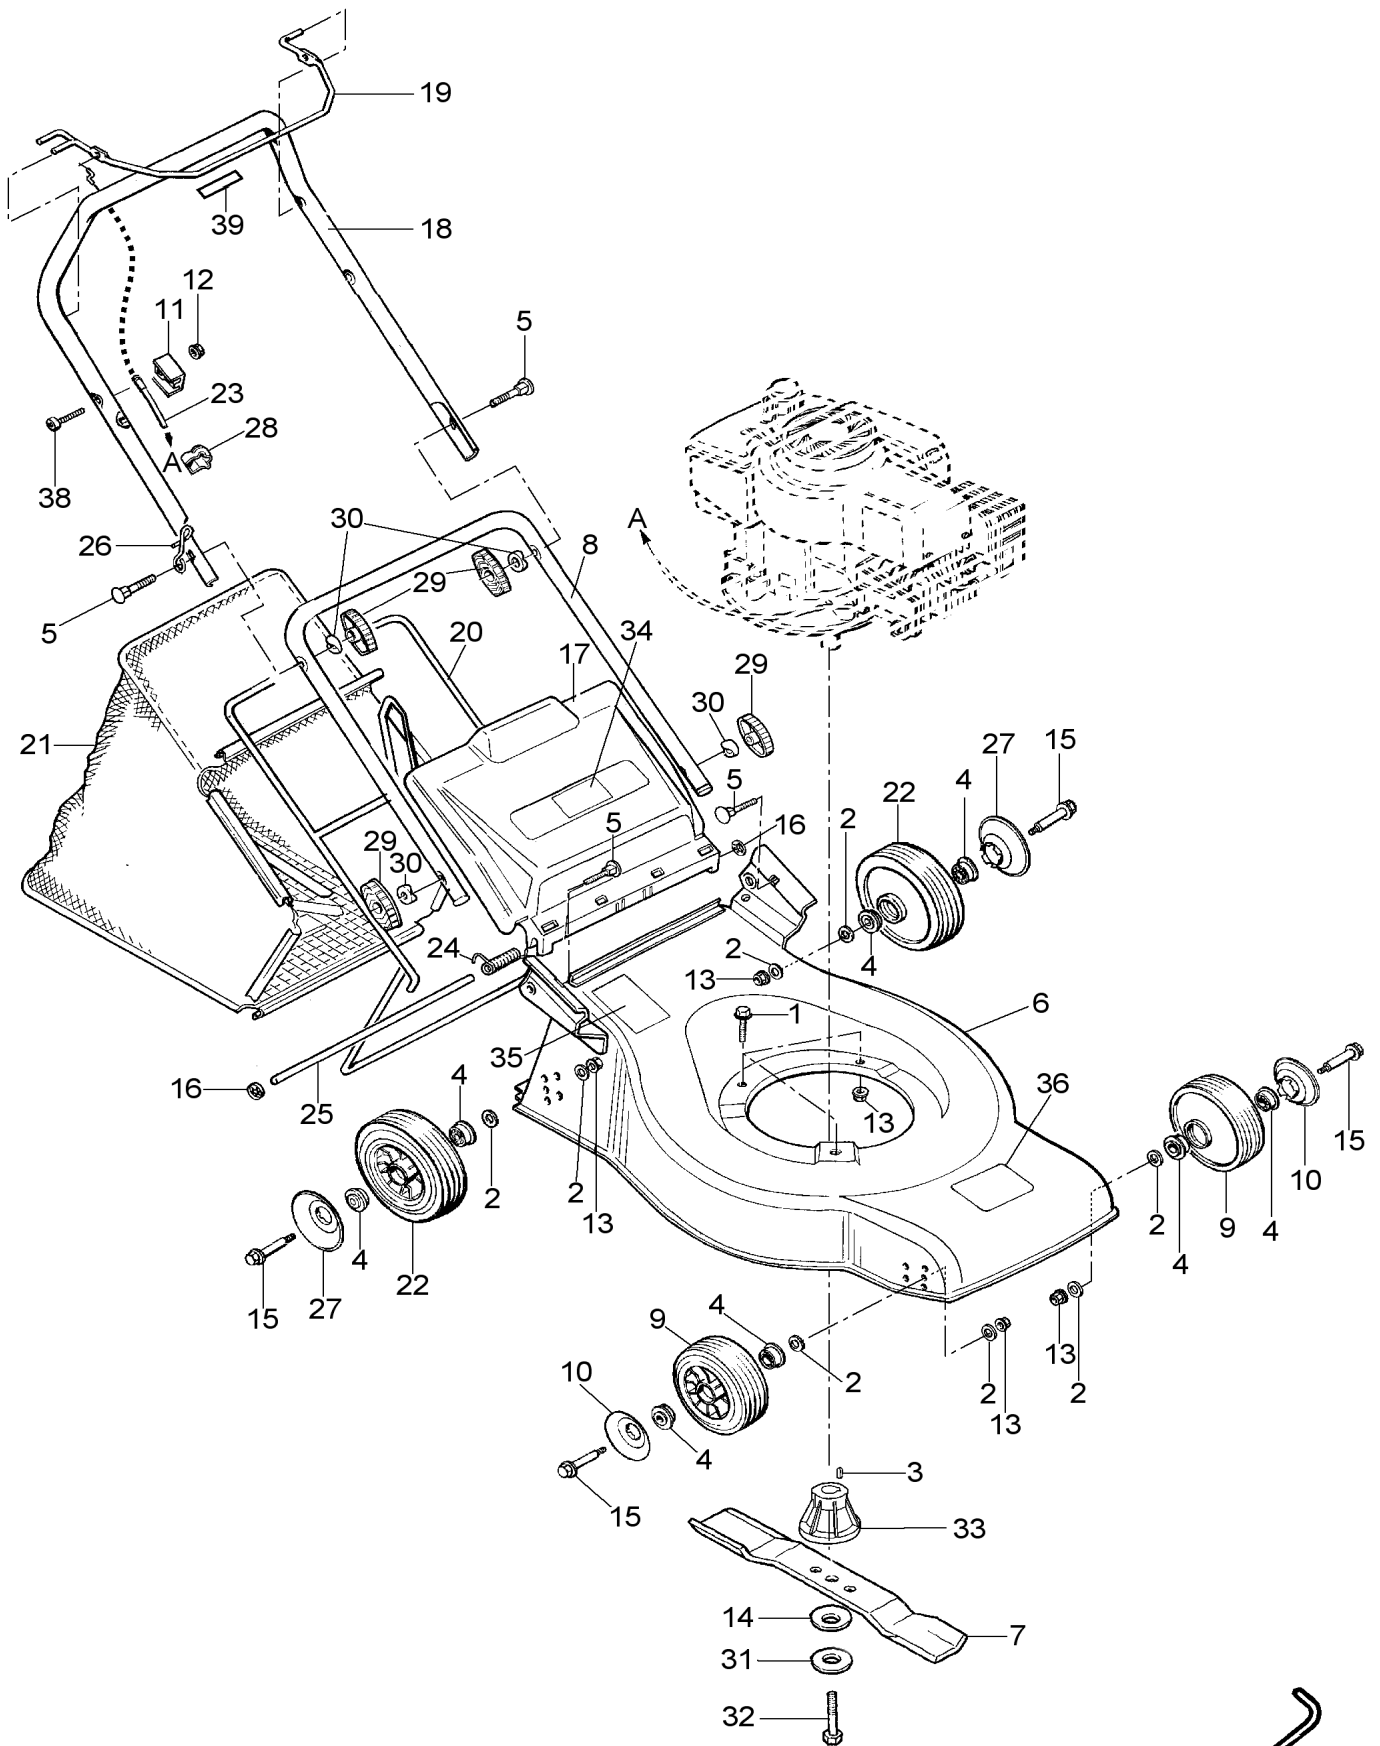

RECORD 2

POS.	CODICE	I	F	D	GB	E	Q.TA'
1	CP056113	RUOTA 180	ROUE	RAD	WHEEL	RUEDA	2
2	CP056123	RUOTA 245	ROUE	RAD	WHEEL	RUEDA	2
3	CP056133	COPRIRUOTA	CACHE MOYEU	RADDECKUNG	HUB CAP	TAPA RUEDA	4
4	CP038228	CUSCINETTO	ROULEMENT	KUGELLAGER	BALL BEARING	COJINETE	8
5	CP032913	RONDELLA	RONDELLE	SCHEIBE	WASHER	ARANDELA	4
6	CP032908	RONDELLA	RONDELLE	SCHEIBE	WASHER	ARANDELA	4
7	CP044708	DADO	ÉCROU	MUTTER	KNOB	ESPARRAGO	4